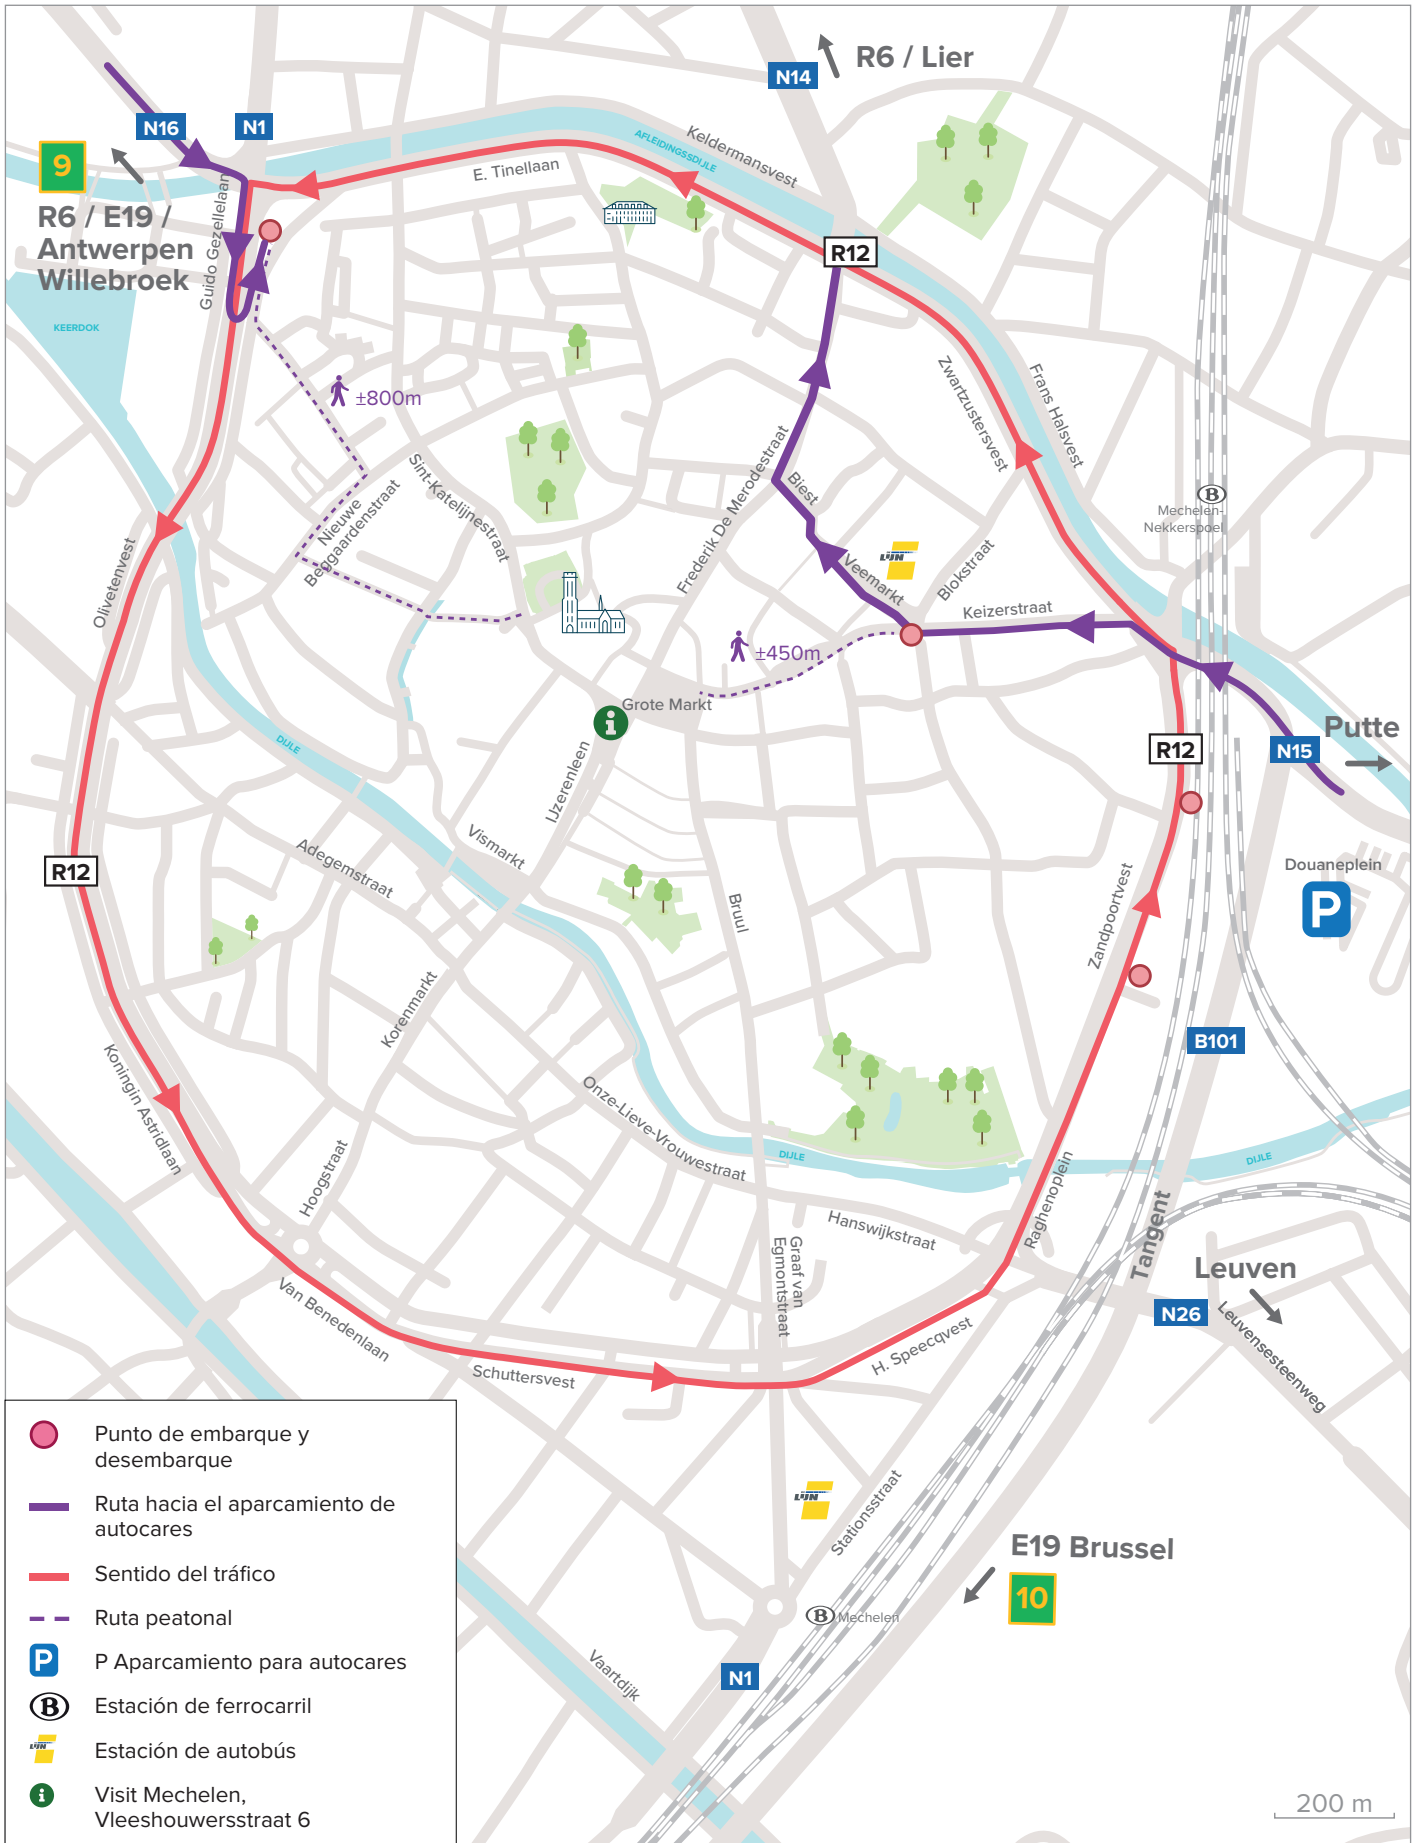

# ruta recomendada de entrada y salida

-  Punto de embarque y desembarque
-  Ruta hacia el aparcamiento de autocares
-  Sentido del tráfico
-  Ruta peatonal
-  P Aparcamiento para autocares
-  Estación de ferrocarril
-  Estación de autobús
-  Visit Mechelen, Vleeshouwersstraat 6